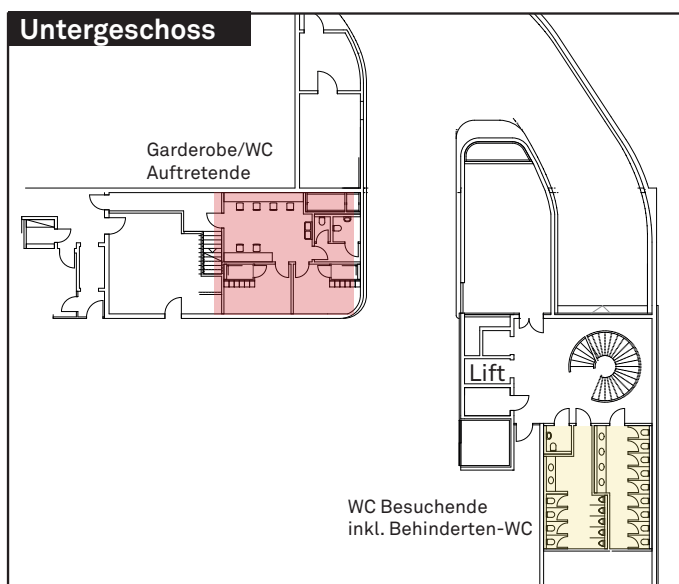

kriens

Foyer Stadthaus Kriens

(Klein)Anlässe mit Ausstrahlung

kriens.ch/mieten

Räume und Flächen

Raumtypologie

Küche / Office

Foyer

Garderobe

Gepflegte (Klein-)Anlässe an zentraler Lage

Suchen Sie einen Ort, an dem Sie an repräsentativer Lage einen Anlass durchführen können: Steh-Apéro, Ausstellung, Projektpräsentation oder Besammlungsort für Aktivitäten in Kriens mit Begrüssungs-Kaffee? Oder planen Sie einen Event im Pilatussaal und möchten zusätzlich einen Barbetrieb ausserhalb des Saals organisieren?

Das Foyer ist zugleich Vorzone des Pilatussaals und dient dem Zugang zum Stadtbüro im 1. Obergeschoss. Es ist damit eine vielbesuchte, öffentlich zugängliche Zone des Stadthauses. Veranstaltungen, die während der Bürozeiten im Stadthaus stattfinden, haben diese Mischnutzung zu ermöglichen.

Eine exklusiv für geladene Gäste zugängliche Veranstaltung hat deshalb ausserhalb der Öffnungszeiten des Stadthauses stattzufinden.

WC-Anlagen befinden sich im Untergeschoss und sind via Treppe oder Lift erreichbar.