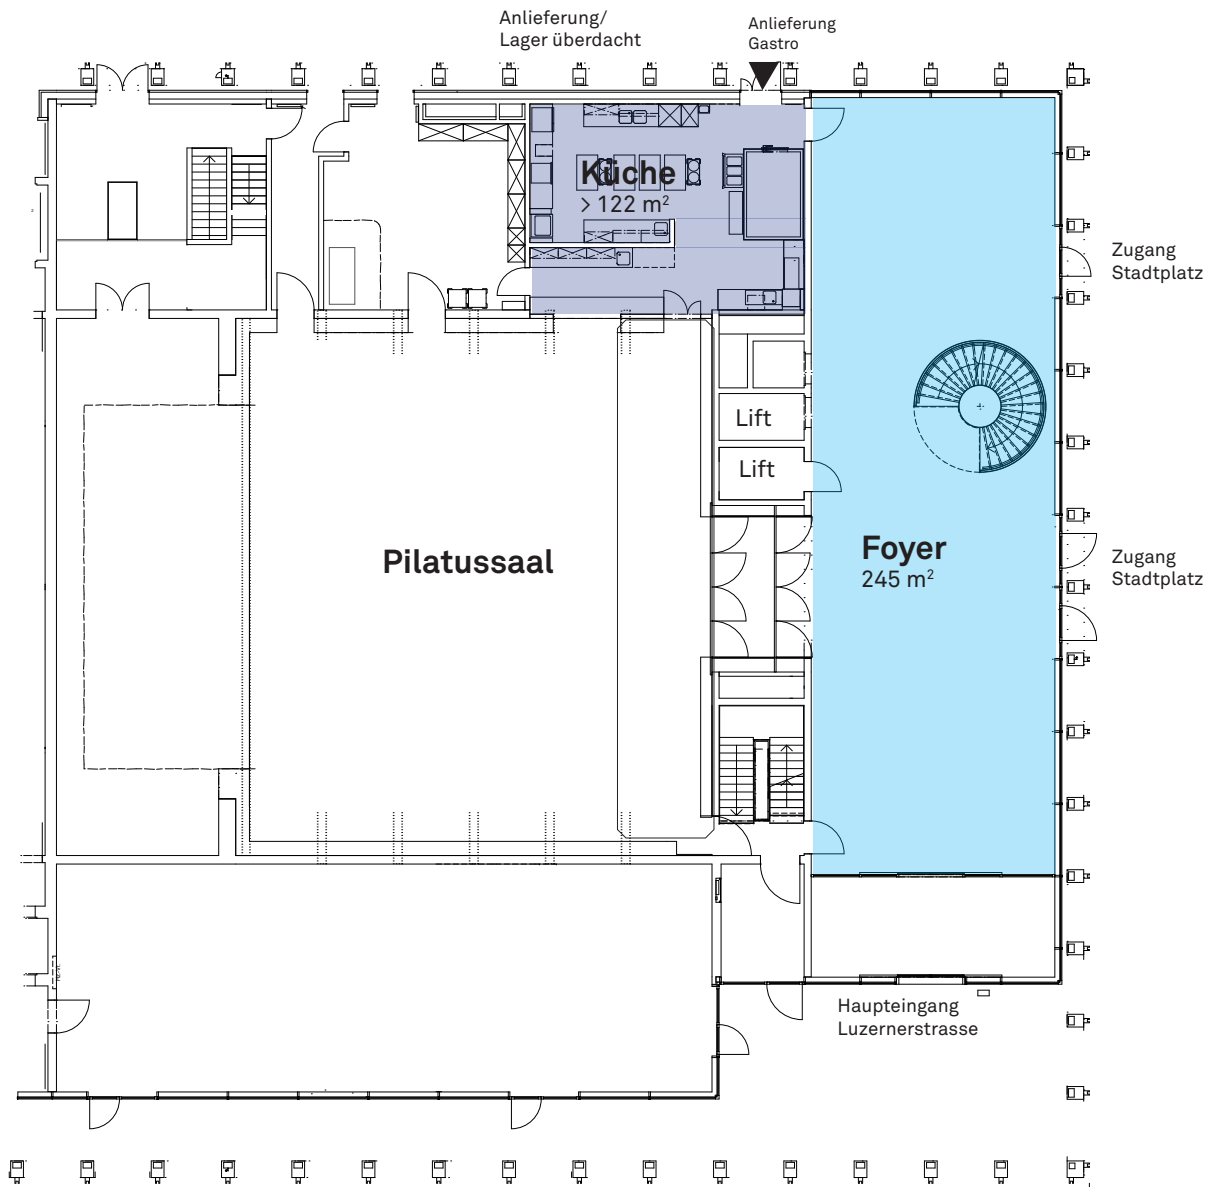

kriens

Foyer Stadthaus Kriens

(Klein)Anlässe mit Ausstrahlung

kriens.ch/mieten

Räume und Flächen

Raumtypologie

Küche / Office

Foyer

Garderobe

Gepflegte (Klein-)Anlässe an zentraler Lage

Suchen Sie einen Ort, an dem Sie an repräsentativer Lage einen Anlass durchführen können: Steh-Apéro, Ausstellung, Projektpräsentation oder Besammlungsort für Aktivitäten in Kriens mit Begrüssungs-Kaffee? Oder planen Sie einen Event im Pilatussaal und möchten zusätzlich einen Barbetrieb ausserhalb des Saals organisieren?

Das Foyer ist zugleich Vorzone des Pilatussaals und dient dem Zugang zum Stadtbüro im 1. Obergeschoss. Es ist damit eine vielbesuchte, öffentlich zugängliche Zone des Stadthauses. Veranstaltungen, die während der Bürozeiten im Stadthaus stattfinden, haben diese Mischnutzung zu ermöglichen.