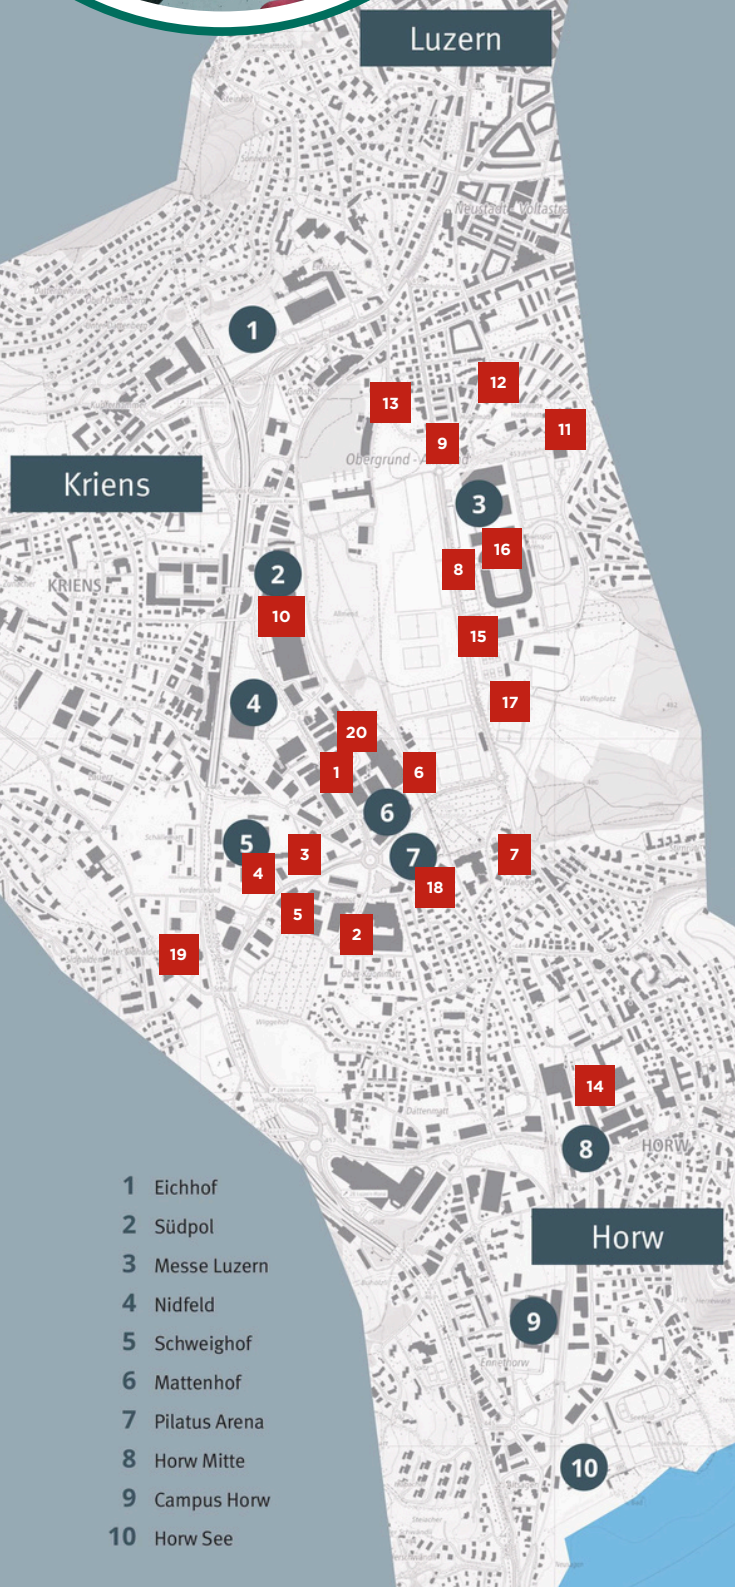

### Kulinarik

Jack Cevap House<sup>1</sup>  
 Nooch Asian Kitchen<sup>1</sup>  
 Café Fanus<sup>1</sup>  
 Subway<sup>1</sup>  
 Bäckerei Hug<sup>1</sup>  
 Alag Bar<sup>1</sup>  
 Kuonimatt Steakhouse<sup>2</sup>  
 McDonalds<sup>3</sup>  
 Ristorante Fratelli<sup>4</sup>  
 Ranch Kriens<sup>5</sup>  
 Restaurant Pallino<sup>6</sup>  
 Gasthaus zur Waldegg<sup>7</sup>  
 Zum Schützenhaus<sup>8</sup>  
 Militärgarten<sup>9</sup>  
 Südpol Buvette<sup>10</sup>  
 .. und viele mehr

### KITA's

Stärnschnuppe<sup>1</sup>  
 Märli Schloss<sup>2</sup>  
 Spatzenäschtle<sup>11</sup>  
 Maluum<sup>12</sup>  
 Frohheim<sup>13</sup>  
 Waldfee<sup>14</sup>  
 ... und weitere in  
 der Umgebung

#### Sport & Freizeit

Hallenbad Allmend<sup>15</sup>  
 Fitnesspark Luzern  
 Allmend<sup>15</sup>  
 Swisspor Stadion &  
 FCL<sup>16</sup>  
 Messe Luzern<sup>16</sup>  
 Tennisclub Allmend<sup>17</sup>  
 Pilatus Arena<sup>18</sup>  
 City Boulder<sup>10</sup>  
 Bocciadromo<sup>6</sup>  
 Bowling Universum<sup>2</sup>  
 Sportpark Pilatus<sup>19</sup>  
 (Tennis, Squash, Badminton, Padel)  
 Padeldrome<sup>20</sup>

#### Kultur

Südpol<sup>10</sup>  
 Jazzkeller<sup>10</sup>  
 Konzerte an Musik-  
 hochschule Luzern<sup>10</sup>  
 Orchesterhaus  
 Luzerner-Sinfonie-  
 Orchester<sup>10</sup>

- 1 Eichhof
- 2 Südpol
- 3 Messe Luzern
- 4 Nidfeld
- 5 Schweighof
- 6 Mattenhof
- 7 Pilatus Arena
- 8 Horw Mitte
- 9 Campus Horw
- 10 Horw See