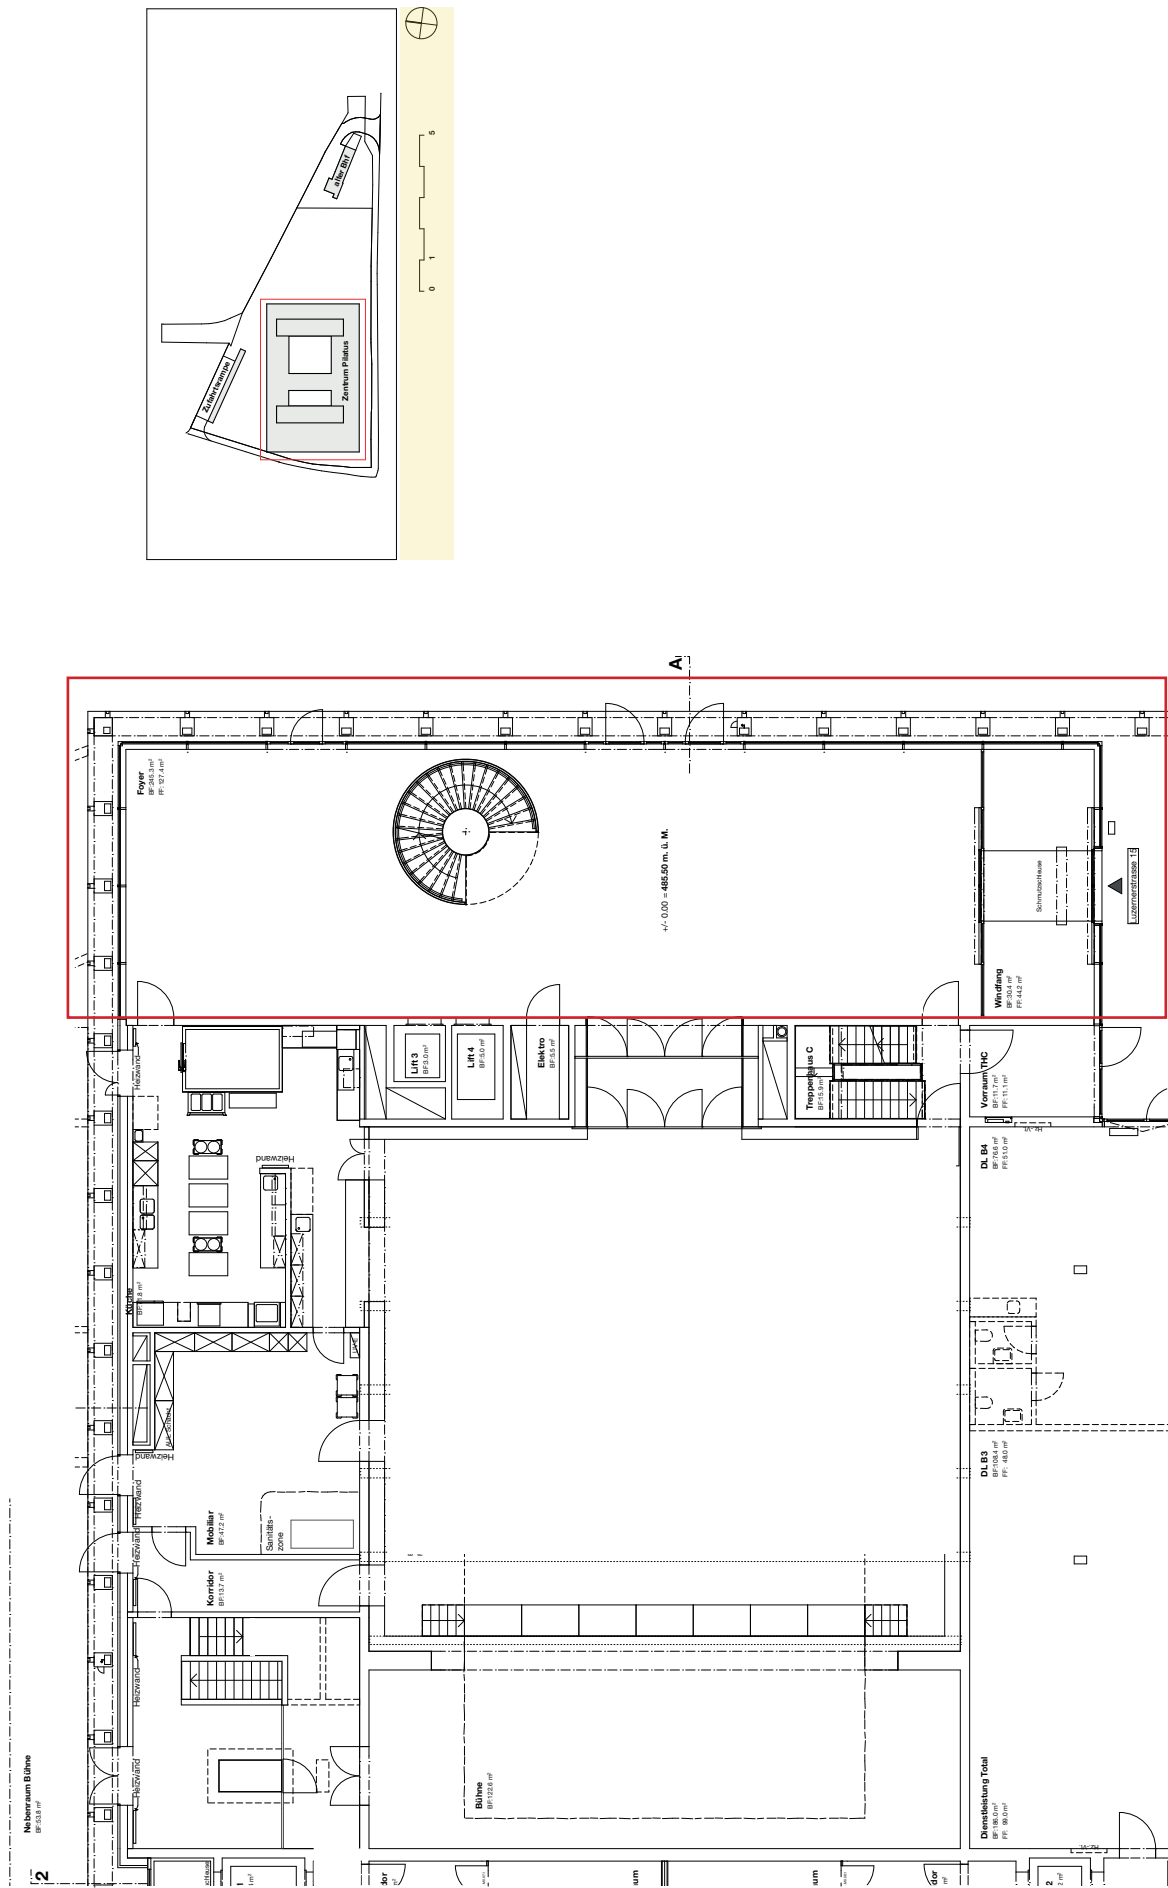

Raumtypologie

Küche / Office

Foyer

Garderobe

± 0.00 = 488.59 m. ü. M.

2